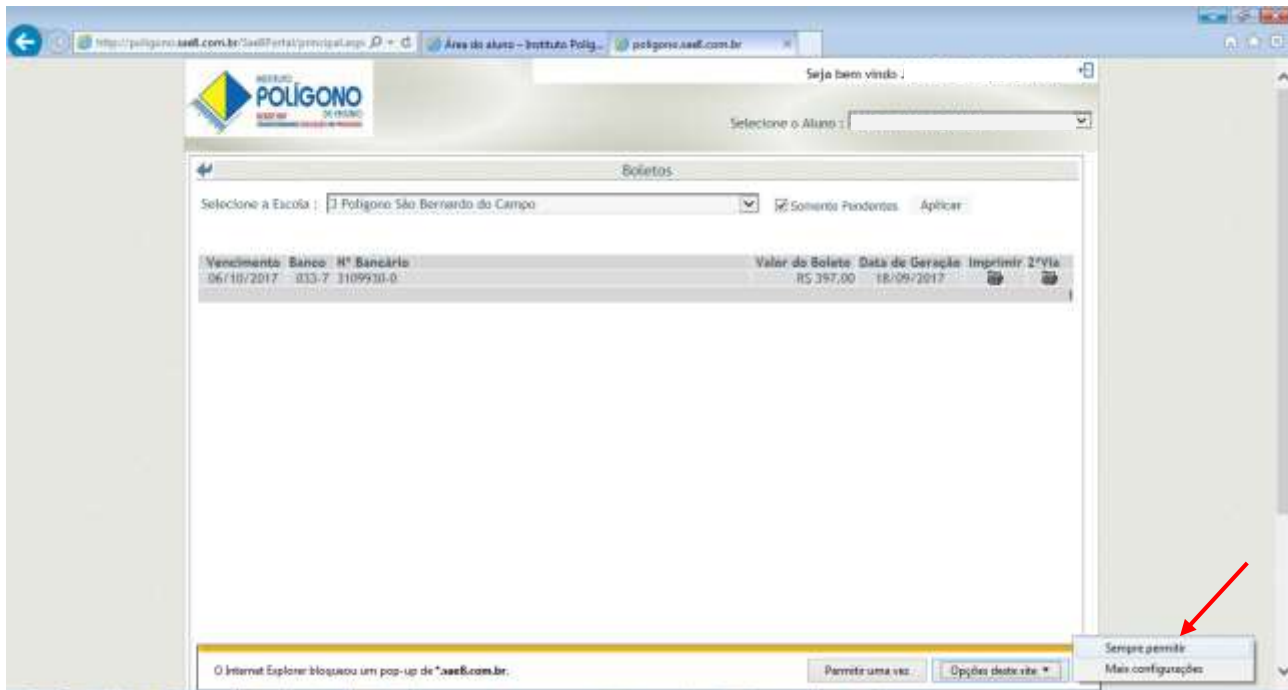

INTERNET EXPLORER